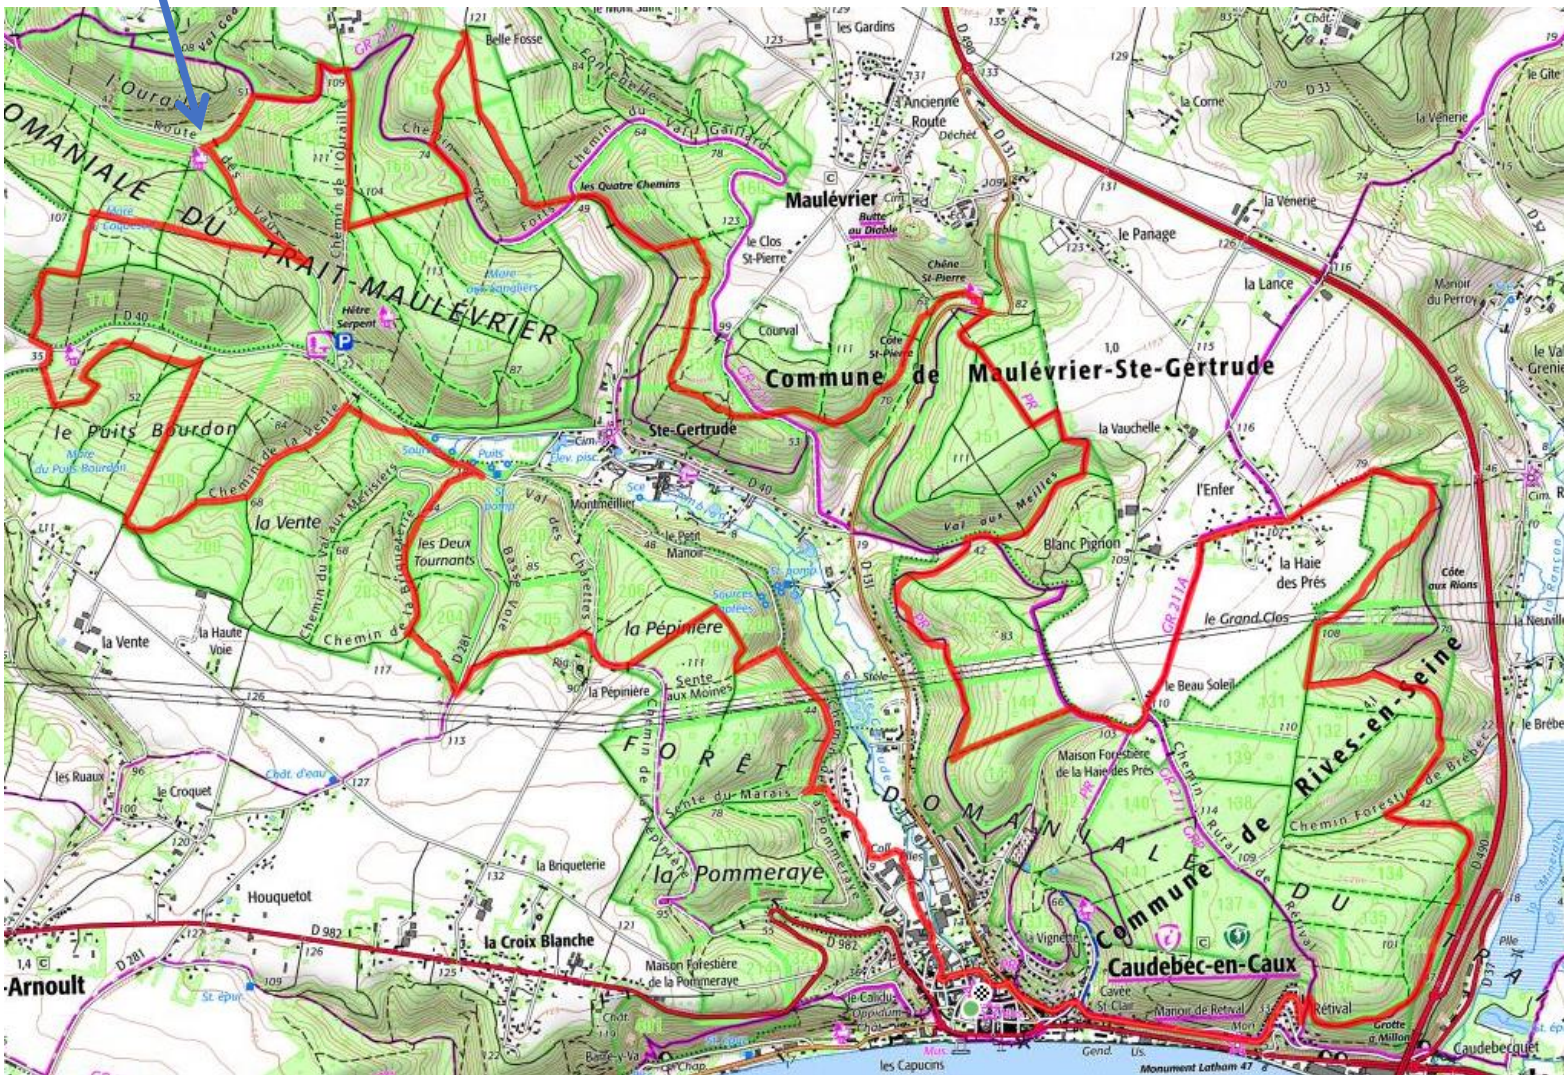

# Trail 30 kms

Ravitaillement – 15K

28.7 km	^ 714m v 713m
Distance	Dénivelé
0.0 km/h	0h00
Vitesse	Temps en mouvement
Unités de distance	Unités de vitesse
<input type="button" value="Métrique v"/>	<input type="button" value="Vitesse v"/>