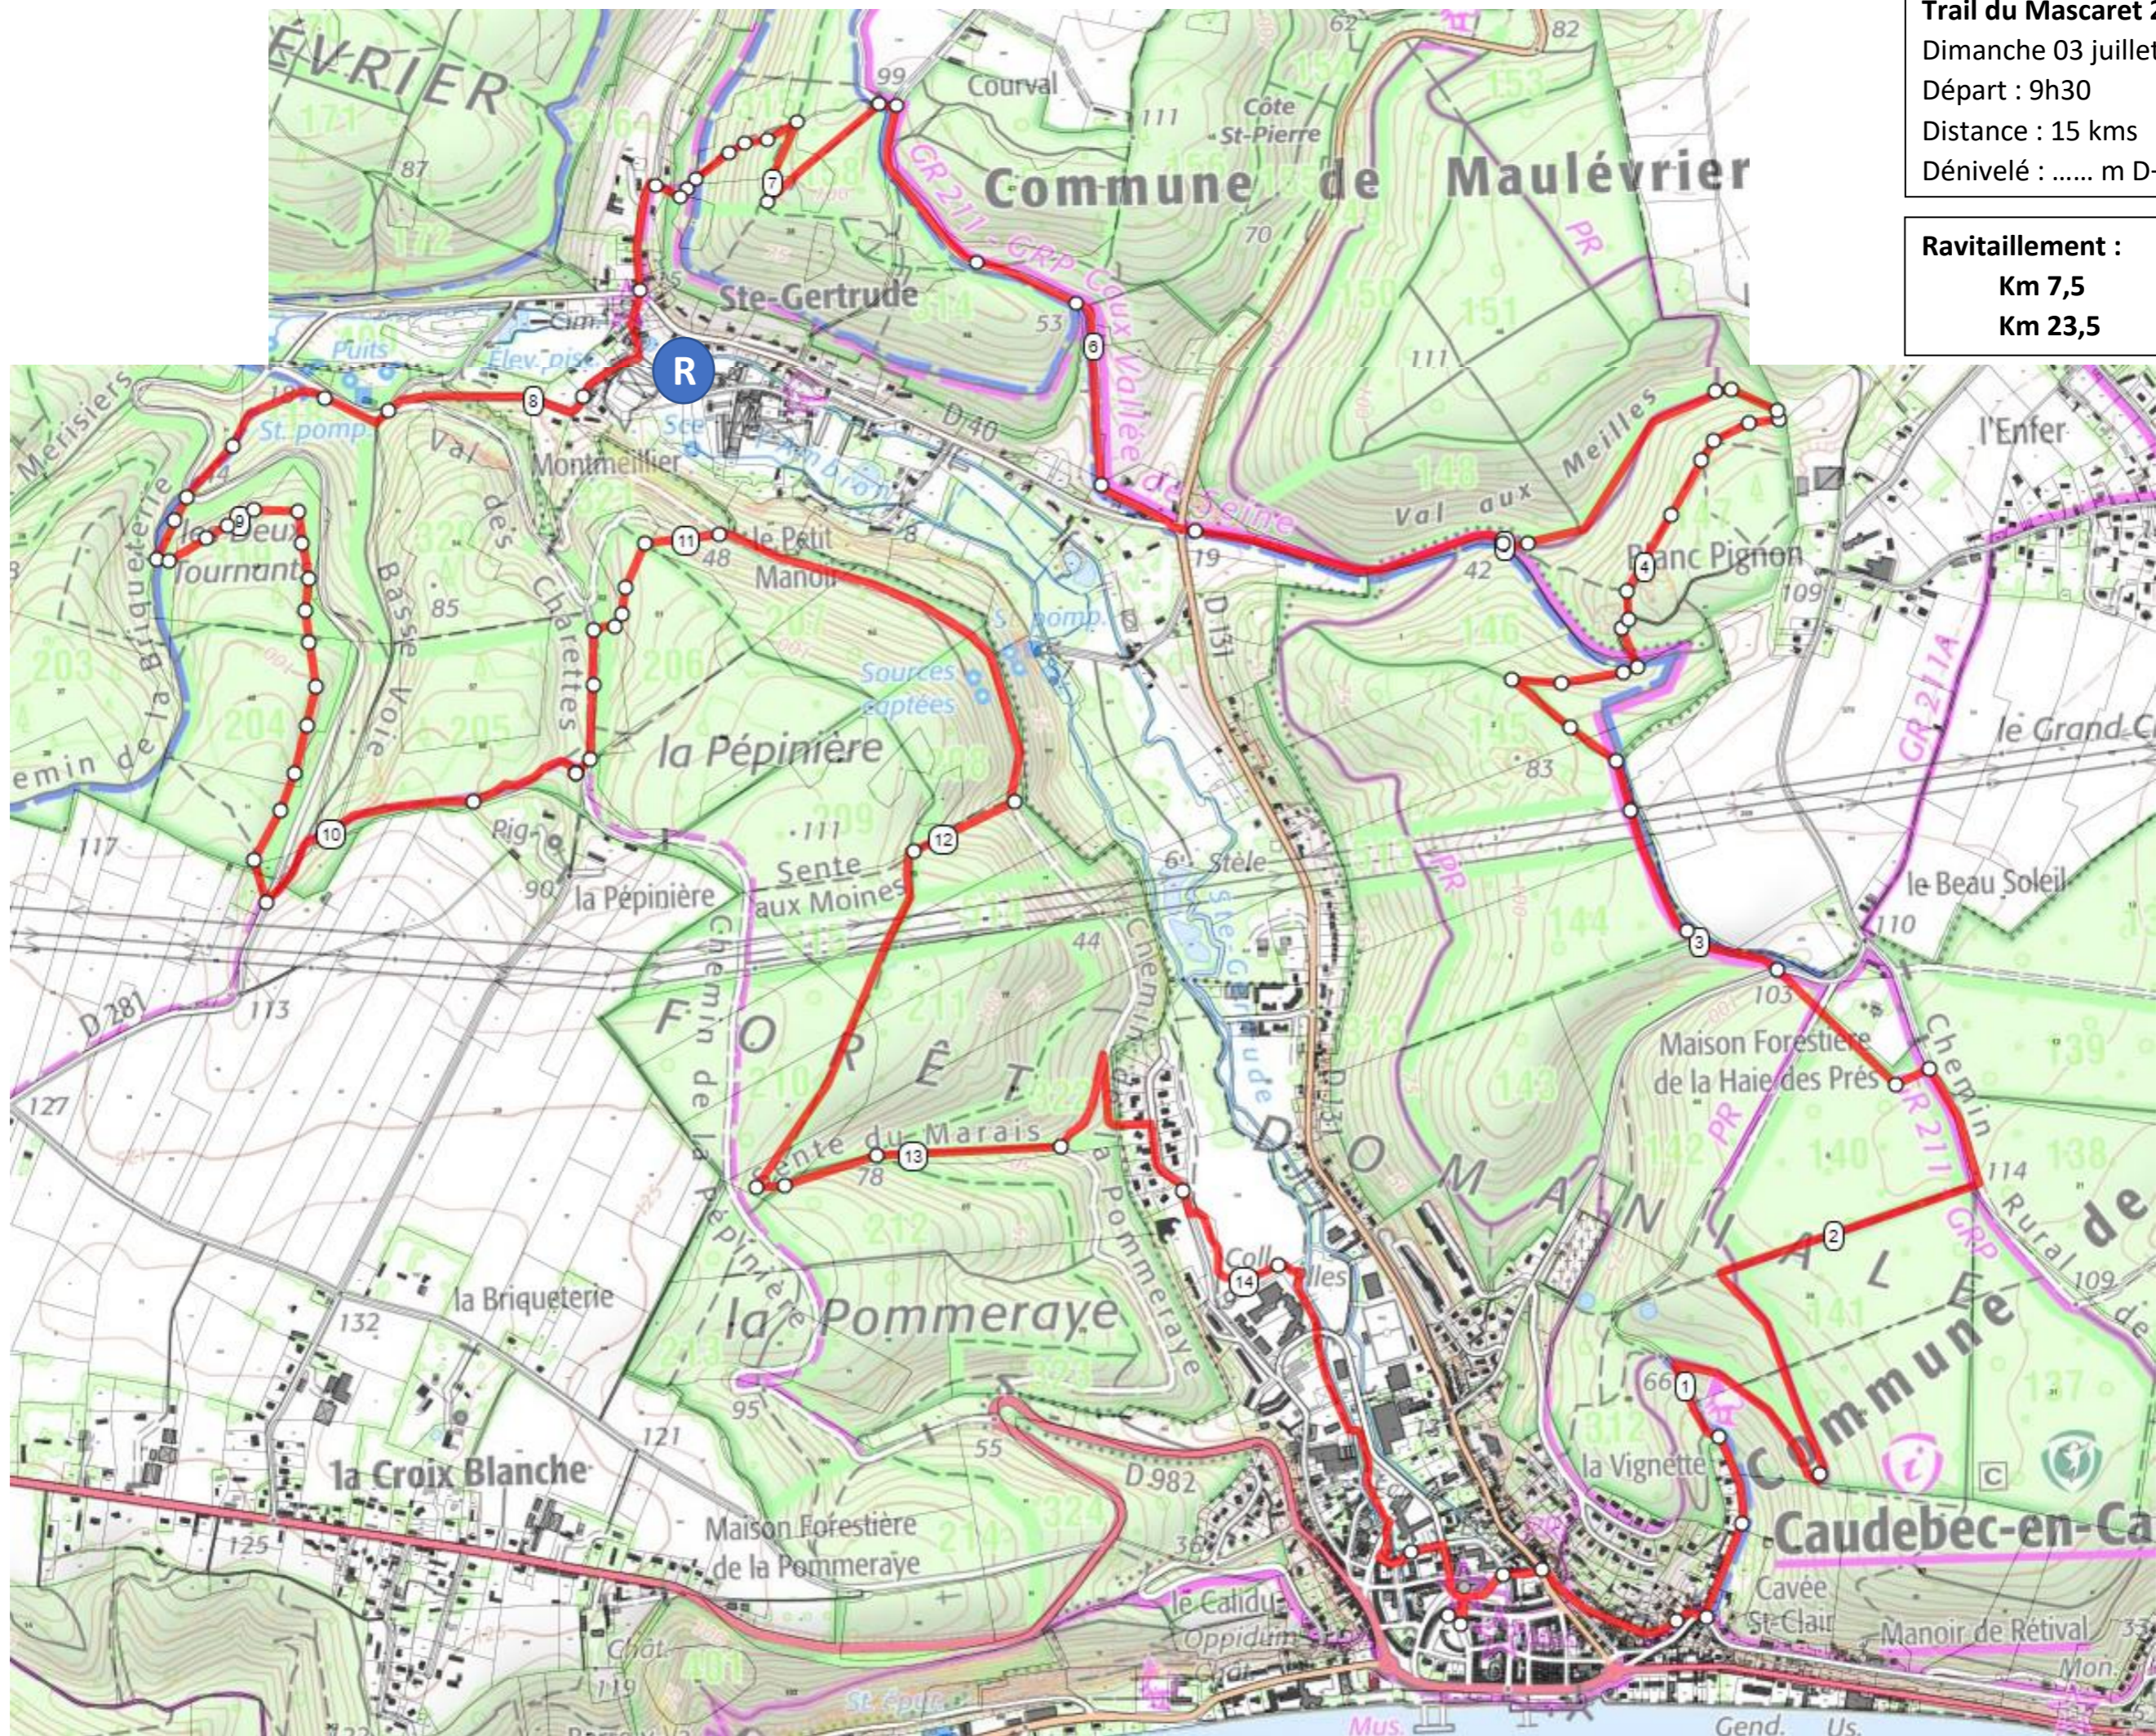

Trail du Mascaret 2022
Dimanche 03 juillet 2022
Départ : 8h30
Distance : 31 kms
Dénivelé : 900 m D+

Ravitaillement :
Km 18,5

BH : 12h30
Km 23,5

Trail du Mascaret 2022
Dimanche 03 juillet 2022
Départ : 9h30
Distance : 15 kms
Dénivelé : m D+

Ravitaillement :
Km 7,5
Km 23,5

Départ – Arrivée Centre-Ville :