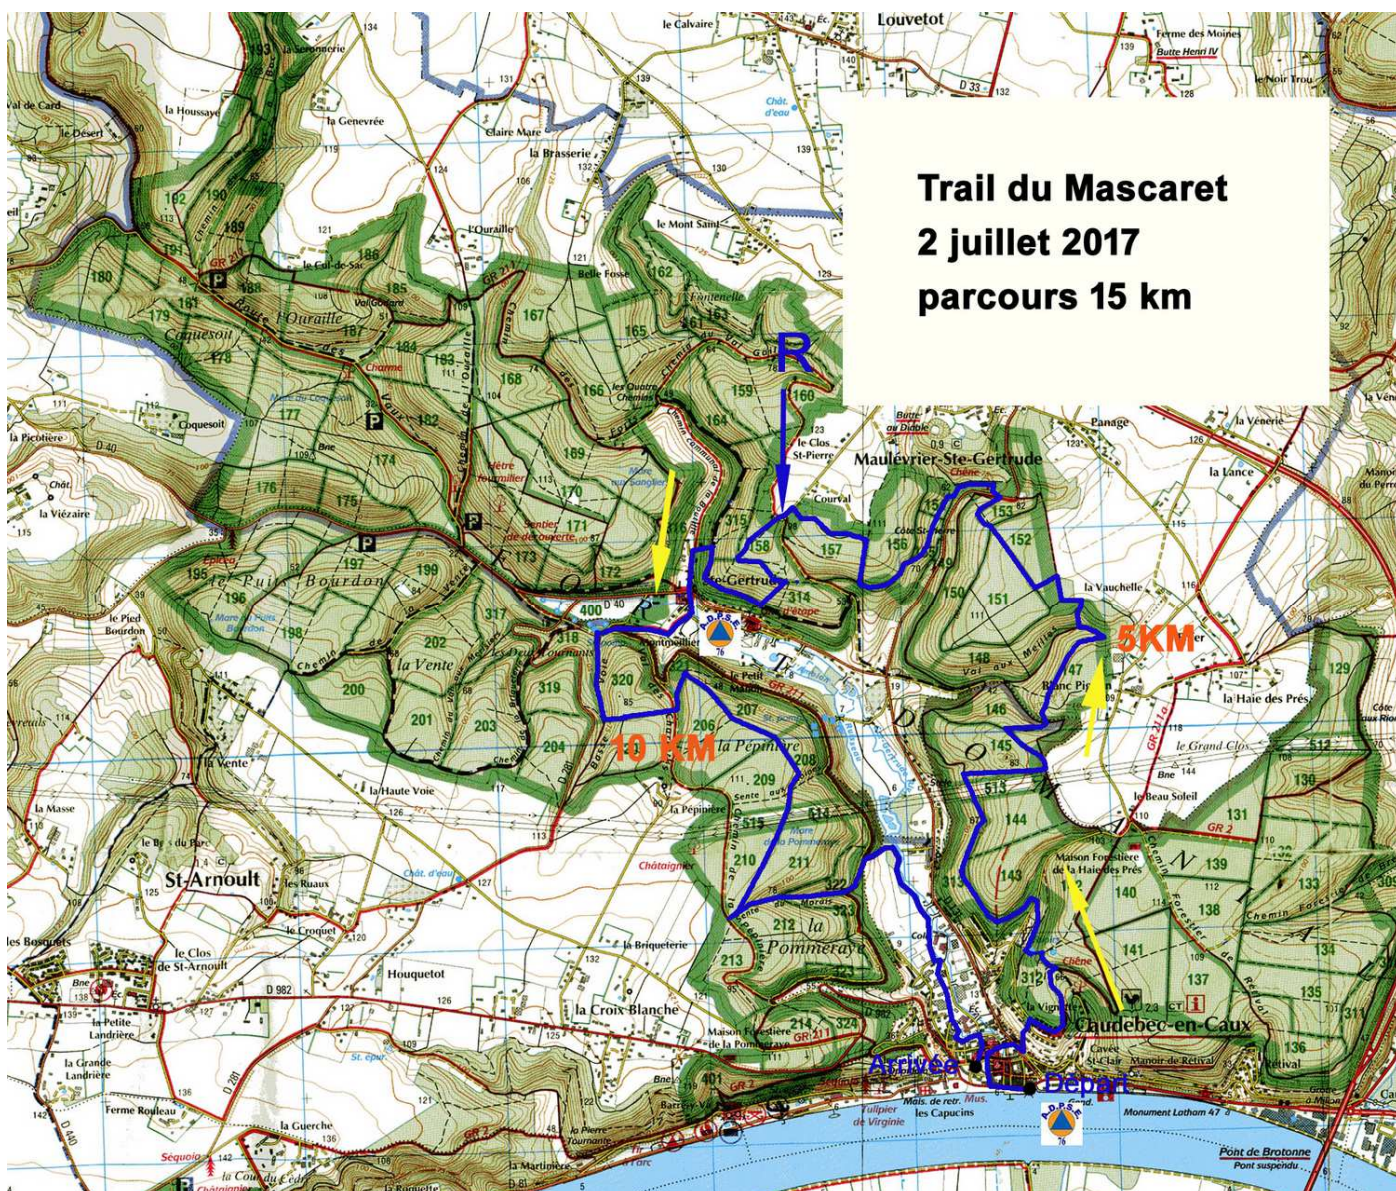

Parcours

Dénivelé

TRAIL 14 KM - dénivelé positif 440 m